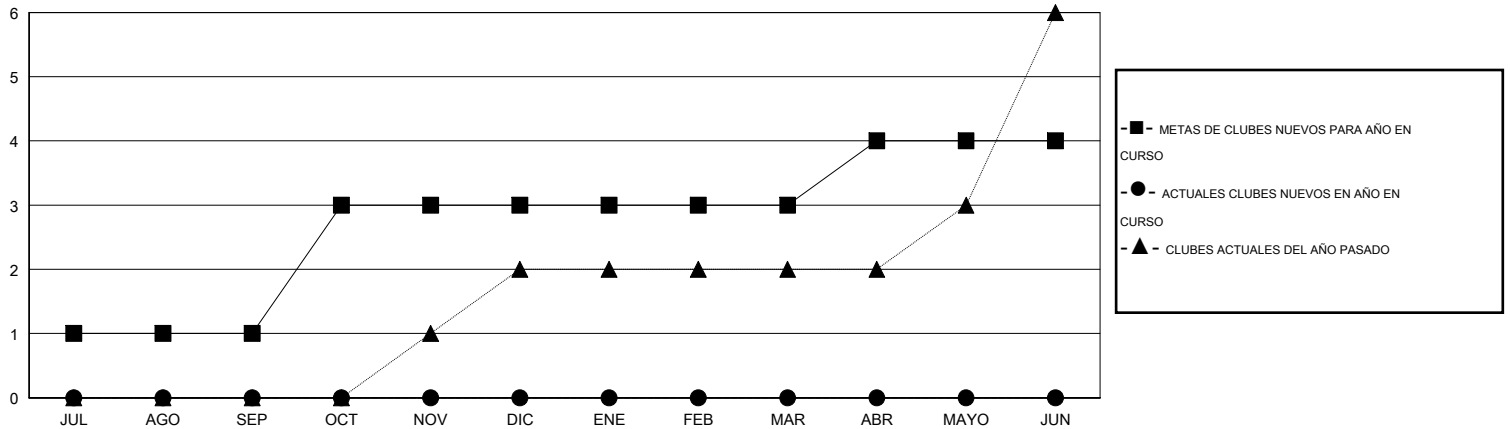

MONTHLY MEMBERSHIP PROGRESS REPORT

District E 1

Results as of: 6/30/2016

GMT: Jaime García Cepeda

UBICACIÓN VENEZUELA

GMT DE AE 3

Clubes					socios				
RESULTADOS DE 2016-2017					RESULTADOS DE 2016-2017				
TRIMESTRE	META DE CLUBES NUEVOS	NUEVOS CLUBES	CLUBES DADOS DE BAJA	GANANCIA/PÉRDIDA NETA	TRIMESTRE	META DE SOCIOS NUEVOS	SOCIOS FUNDADORES Y NUEVOS SOCIOS AÑADIDOS	SOCIOS DADOS DE BAJA	GANANCIA/PÉRDIDA NETA
JUL/AGO/SEP	1	0	0	0	JUL/AGO/SEP	-35	0	0	0
OCT/NOV/DIC	2	0	0	0	OCT/NOV/DIC	65	0	0	0
ENE/FEB/MAR	0	0	0	0	ENE/FEB/MAR	-15	0	0	0
ABR/MAYO/JUN	1	0	0	0	ABR/MAYO/JUN	37	0	0	0

METAS Y CIFRA ACUMULATIVA DE CLUBES NUEVOS

METAS Y CIFRA ACUMULATIVA DE SOCIOS

CLUBES DADOS DE BAJA: 0	0 CLUBS OF 0 AÑADIERON 1 O MÁS SOCIOS NUEVOS	<u>DISTRIBUCIÓN POR SEXO</u>
		MASCULINO 0 (100.00%)
		FEMENINO 0 (100.00%)
<u>SOCIOS DADOS DE BAJA</u>	CLIC AQUÍ PARA DATOS DE SALUD DE CLUB	SOCIOS EN UNIDAD FAMILIAR 0
FALLECIDOS 0		CABEZA DE FAMILIA 0
CLUB CANCELADO 0		NO ES CABEZA DE FAMILIA 0
OTRO 0		
TOTAL 0		