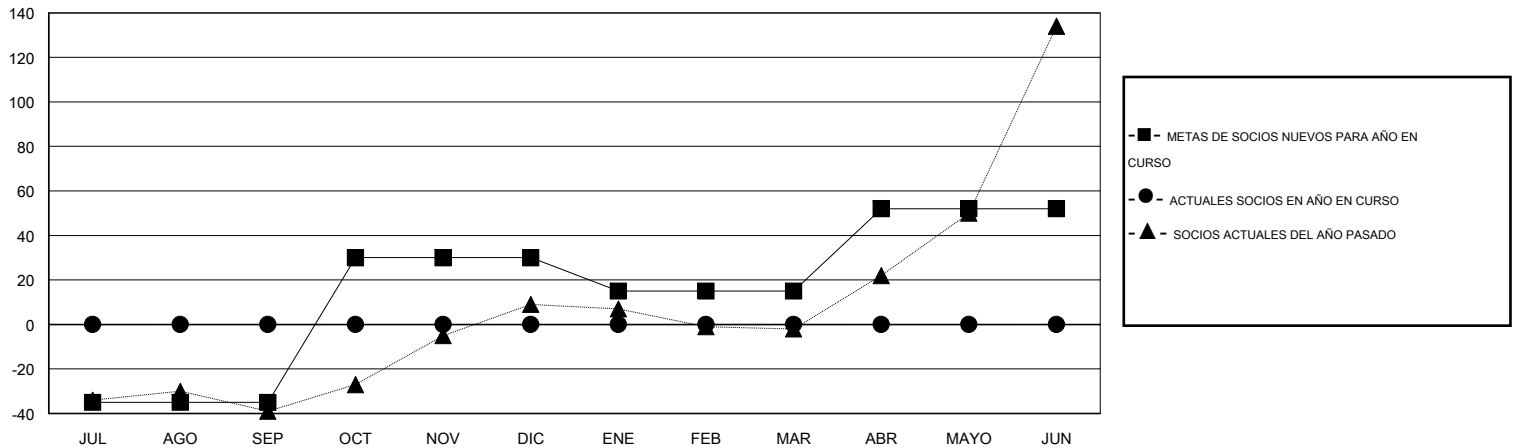

MONTHLY MEMBERSHIP PROGRESS REPORT

District E 1

Results as of: 6/30/2016

GMT: Jaime García Cepeda

UBICACIÓN VENEZUELA

GMT DE AE 3

Clubes					socios				
RESULTADOS DE 2016-2017					RESULTADOS DE 2016-2017				
TRIMESTRE	META DE CLUBES NUEVOS	NUEVOS CLUBES	CLUBES DADOS DE BAJA	GANANCIA/PÉRDIDA NETA	TRIMESTRE	META DE SOCIOS NUEVOS	SOCIOS FUNDADORES Y NUEVOS SOCIOS AÑADIDOS	SOCIOS DADOS DE BAJA	GANANCIA/PÉRDIDA NETA
JUL/AGO/SEP	1	0	0	0	JUL/AGO/SEP	-35	0	0	0
OCT/NOV/DIC	2	0	0	0	OCT/NOV/DIC	65	0	0	0
ENE/FEB/MAR	0	0	0	0	ENE/FEB/MAR	-15	0	0	0
ABR/MAYO/JUN	1	0	0	0	ABR/MAYO/JUN	37	0	0	0

METAS Y CIFRA ACUMULATIVA DE CLUBES NUEVOS

METAS Y CIFRA ACUMULATIVA DE SOCIOS

CLUBES DADOS DE BAJA: 0	0 CLUBS OF 0 AÑADIERON 1 O MÁS SOCIOS NUEVOS	<u>DISTRIBUCIÓN POR SEXO</u>
		MASCULINO 0 (100.00%)
		FEMENINO 0 (100.00%)
<u>SOCIOS DADOS DE BAJA</u>	CLIC AQUÍ PARA DATOS DE SALUD DE CLUB	SOCIOS EN UNIDAD FAMILIAR 0
FALLECIDOS 0		CABEZA DE FAMILIA 0
CLUB CANCELADO 0		NO ES CABEZA DE FAMILIA 0
OTRO 0		
TOTAL 0		